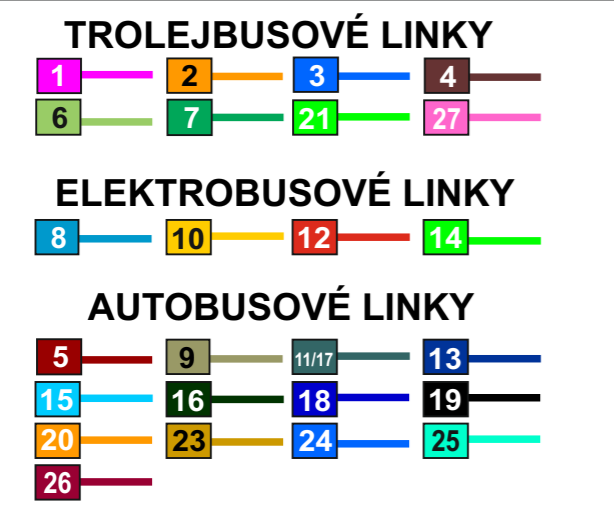

ORIENTAČNÍ SCHÉMA LINEK MĚSTSKÉ HROMADNÉ DOPRAVY V HRADCI KRÁLOVÉ

VYSVĚTLIVKY

- 1 KONEČNÁ LINKY
- KONEČNÁ ZASTÁVKA
- ZASTÁVKA
- ◁ JEDNOSMĚRNÁ ZASTÁVKA
- ZASTÁVKA NA ZNAMENÍ

V schématu jsou vyznačeny základní trasy linek, které jezdí v pracovní dny.