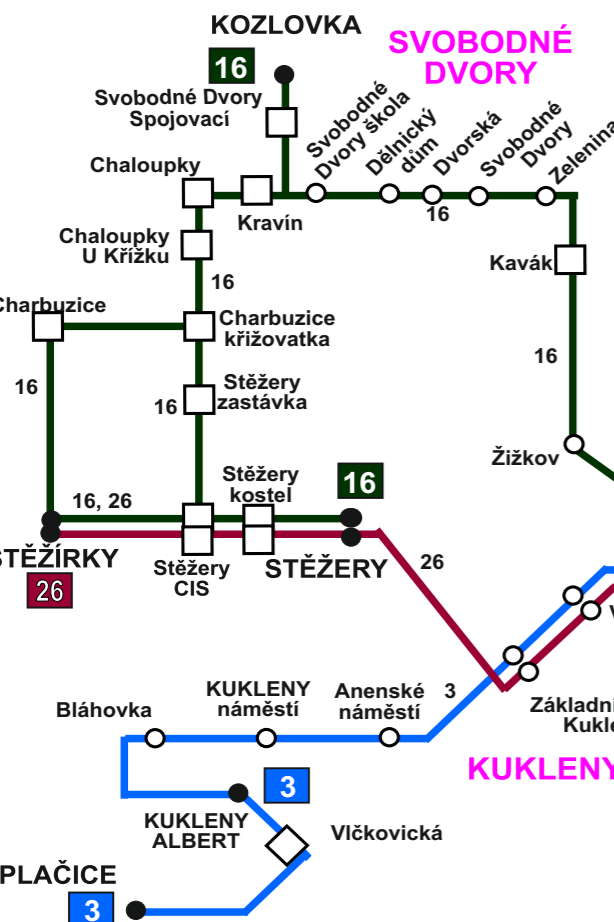

ORIENTAČNÍ SCHÉMA LINEK MĚSTSKÉ HROMADNÉ DOPRAVY V HRADCI KRÁLOVÉ

VYSVĚTLIVKY

- 1 KONEČNÁ LINKY
- KONEČNÁ ZASTÁVKA
- ZASTÁVKA
- ◁ JEDNOSMĚRNÁ ZASTÁVKA
- ZASTÁVKA NA ZNAMENÍ

V schématu jsou vyznačeny základní trasy linek, které jezdí v pracovní dny.