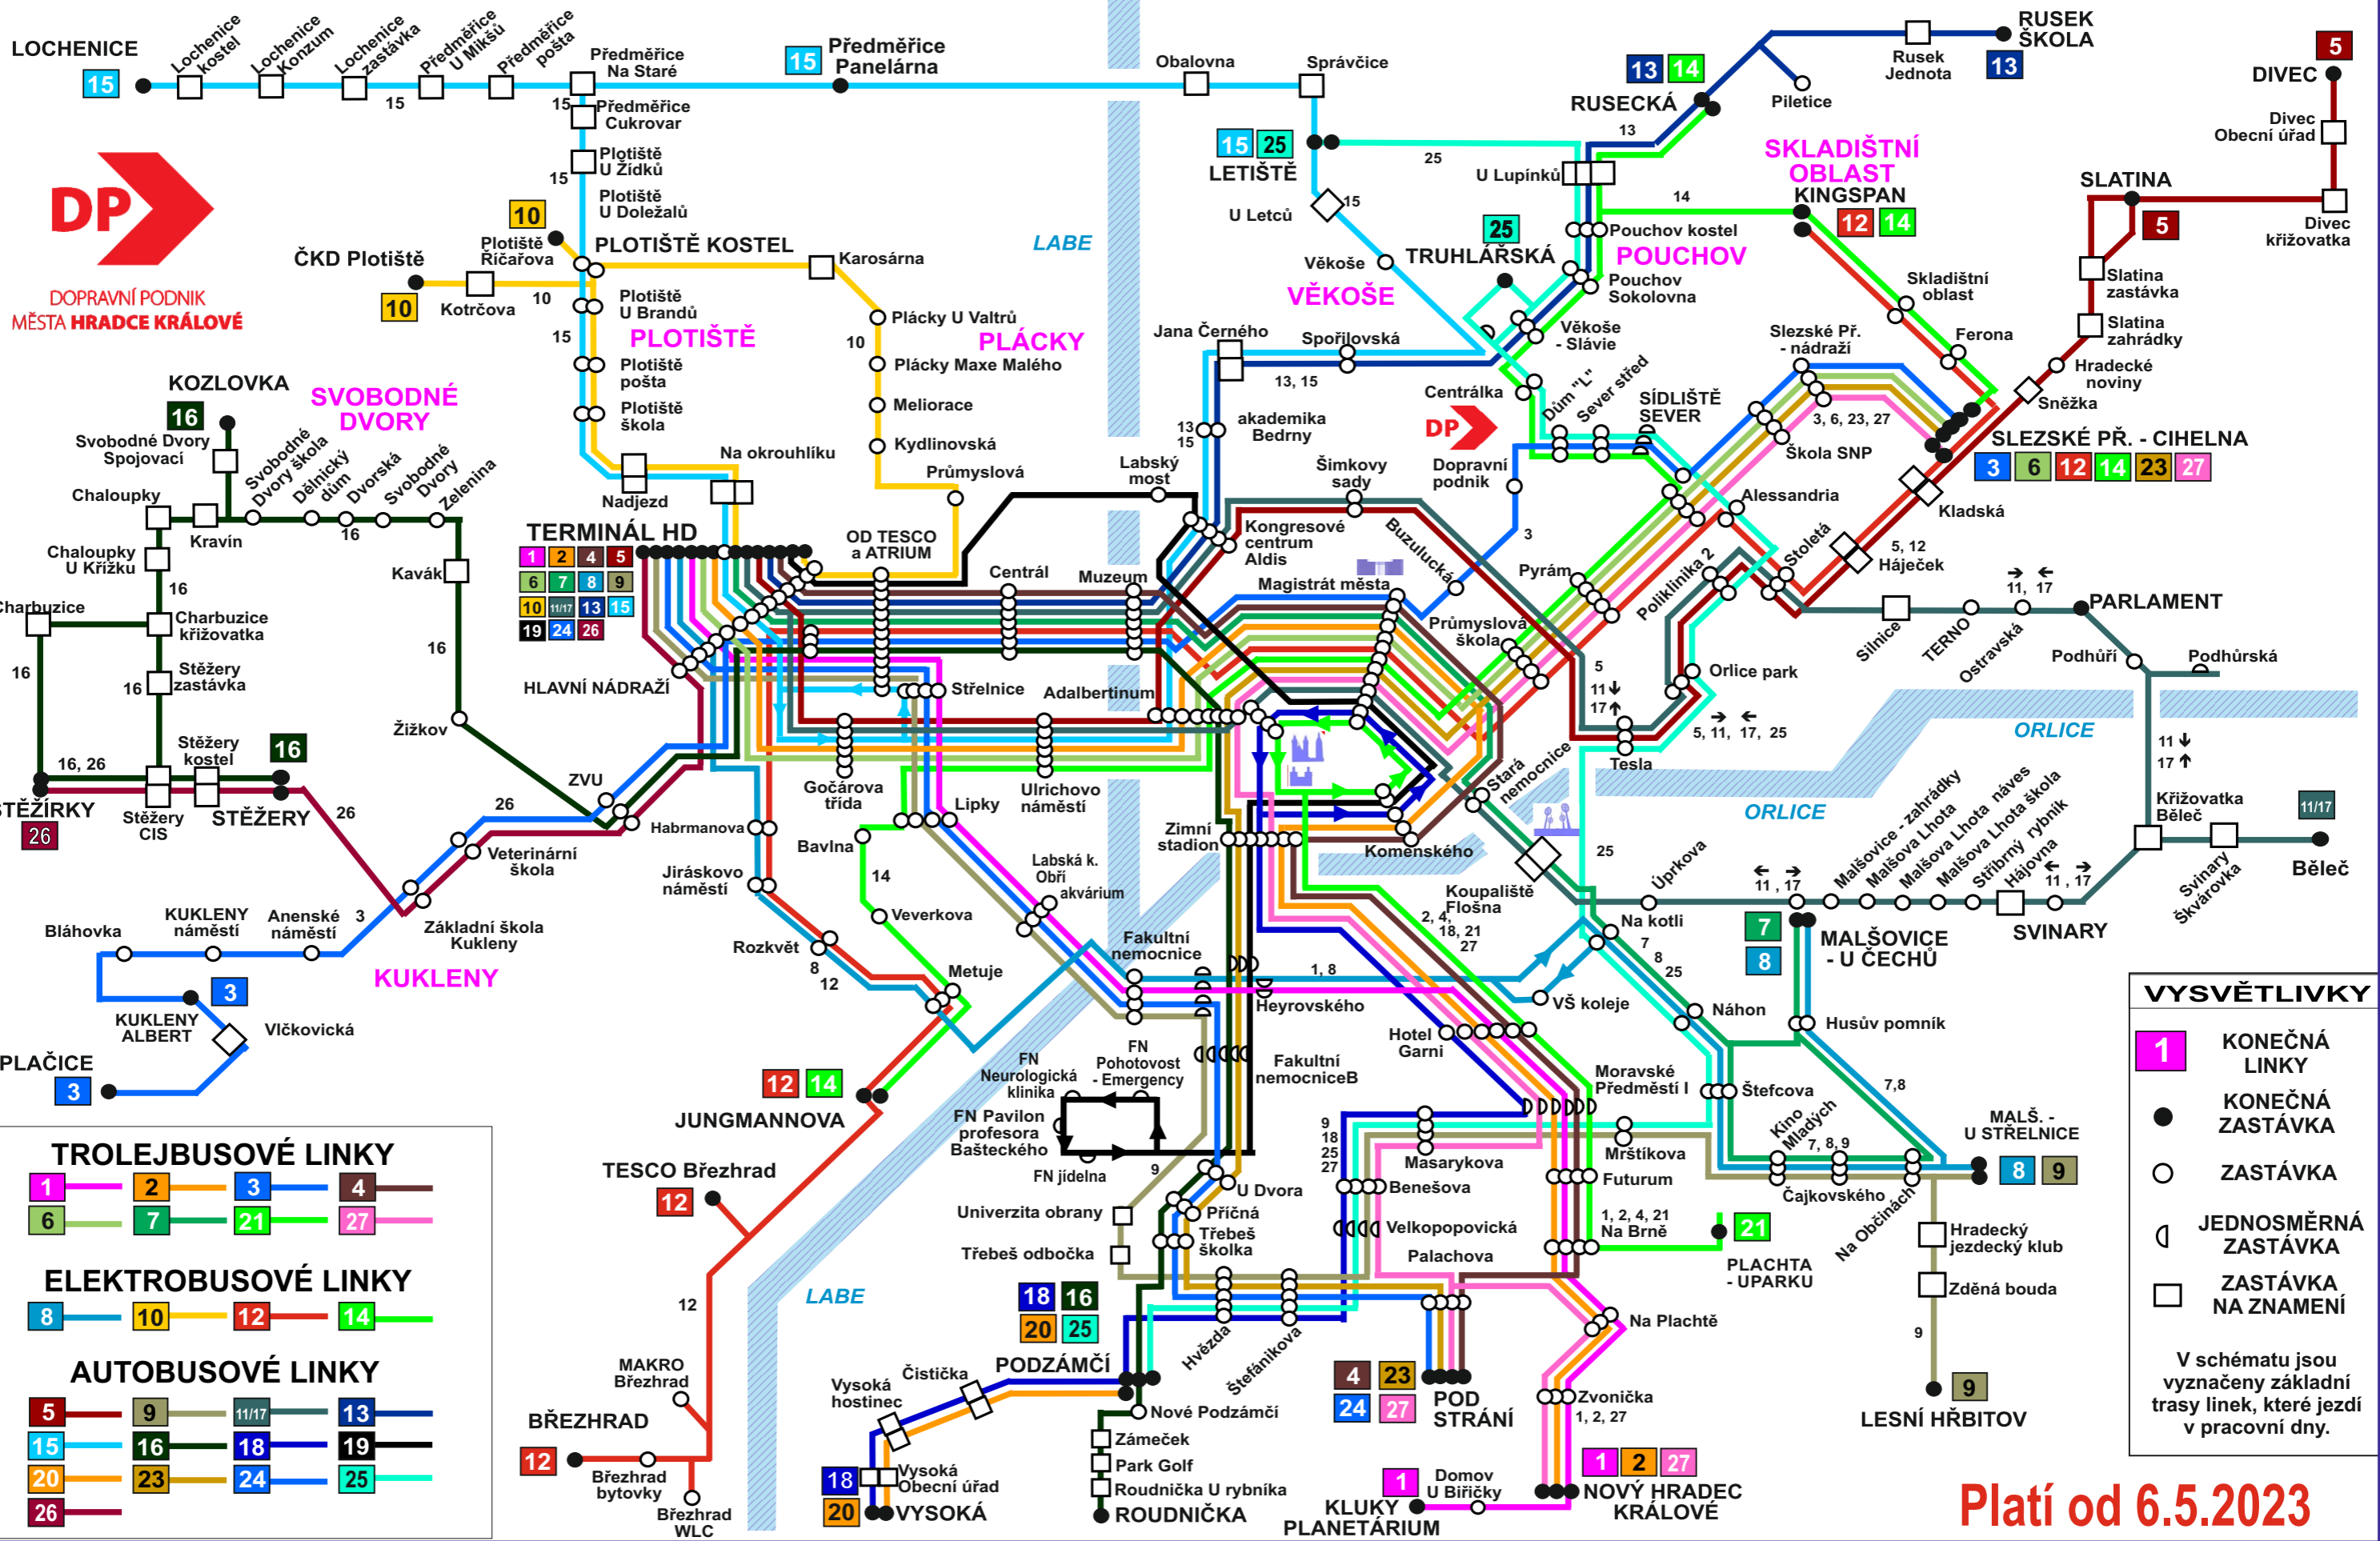

ORIENTAČNÍ SCHÉMA LINEK MĚSTSKÉ HROMADNÉ DOPRAVY V HRADCI KRÁLOVÉ

VYSVĚTLIVKY

- 1 KONEČNÁ LINKY
- KONEČNÁ ZASTÁVKA
- ZASTÁVKA
- ◁ JEDNOSMĚRNÁ ZASTÁVKA
- ZASTÁVKA NA ZNAMENÍ

V schématu jsou vyznačeny základní trasy linek, které jezdí v pracovní dny.