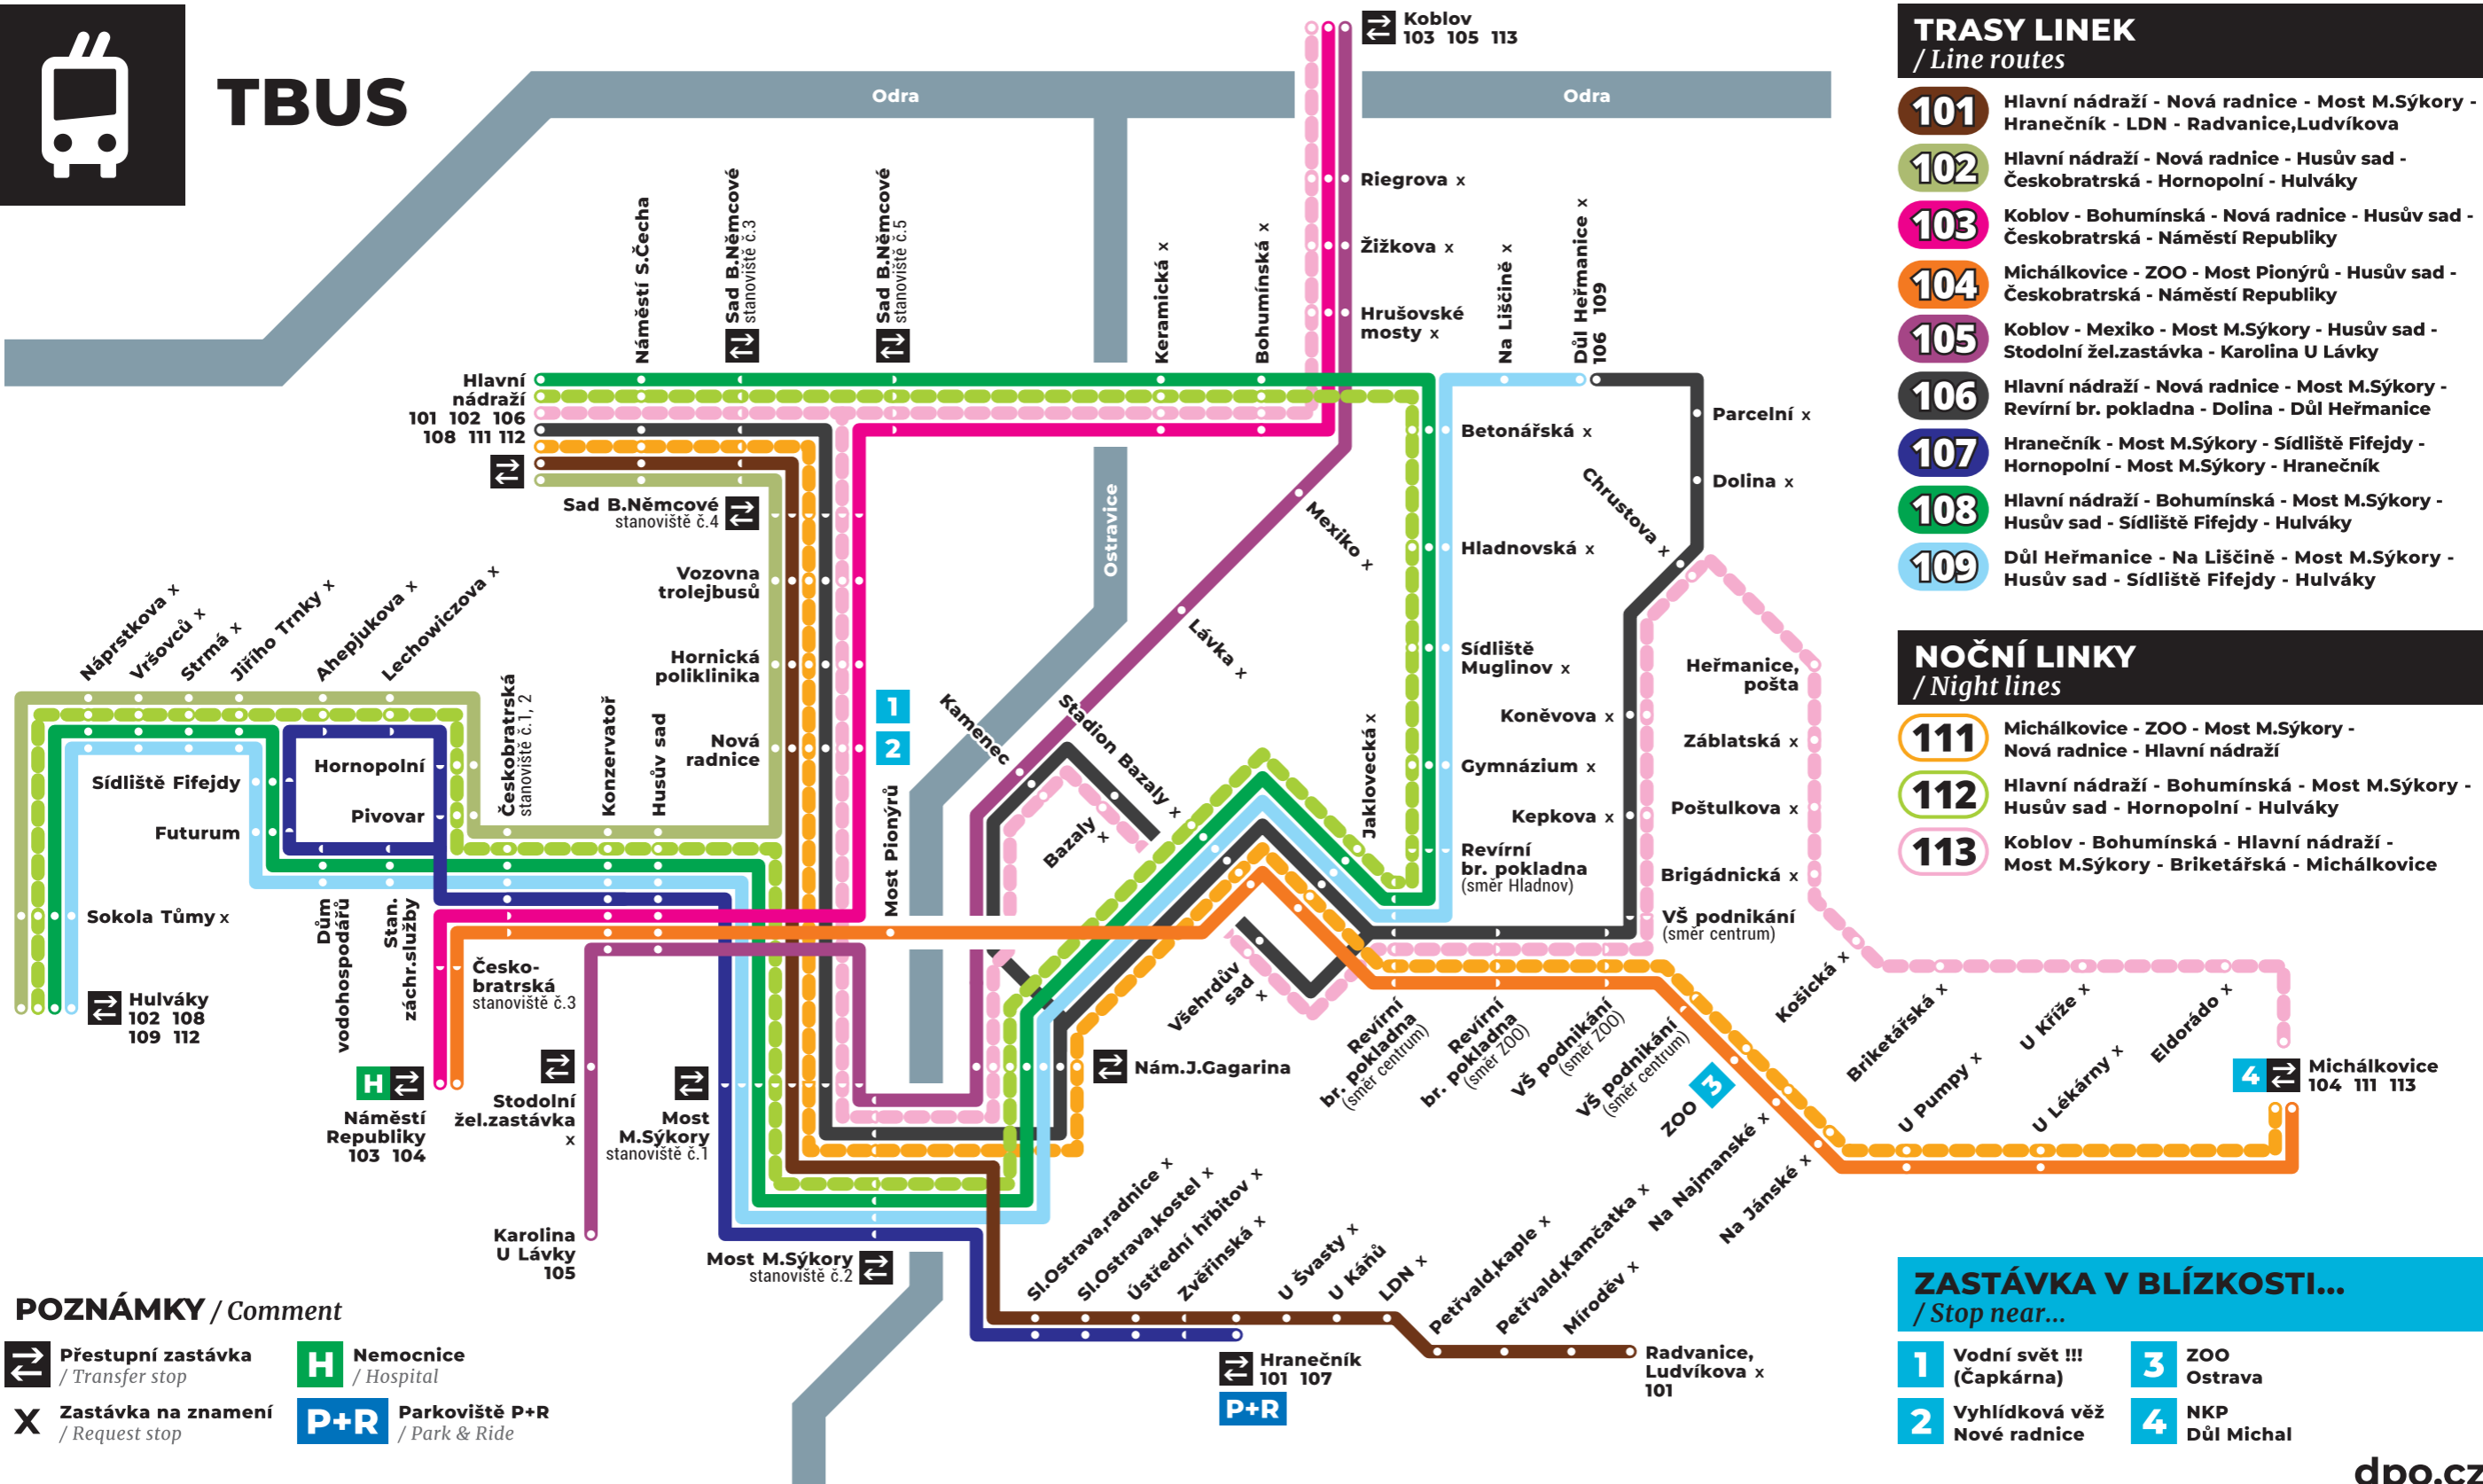

# SCHÉMA TROLEJBUSOVÉ DOPRAVY

/ Trolleybus transport plan

### TRASY LINEK

/ Line routes

- 101** Hlavní nádraží - Nová radnice - Most M.Sýkory - Hranečník - LDN - Radvanice, Ludvíkova
- 102** Hlavní nádraží - Nová radnice - Husův sad - Českobratrská - Hornopolní - Hulváky
- 103** Koblov - Bohumínská - Nová radnice - Husův sad - Českobratrská - Náměstí Republiky
- 104** Michálkovice - ZOO - Most Pionýrů - Husův sad - Českobratrská - Náměstí Republiky
- 105** Koblov - Mexiko - Most M.Sýkory - Husův sad - Stodolní žel.zastávka - Karolina U Lávky
- 106** Hlavní nádraží - Nová radnice - Most M.Sýkory - Revírní br. pokladna - Dolina - Důl Heřmanice
- 107** Hranečník - Most M.Sýkory - Sídliště Fifejdy - Hornopolní - Most M.Sýkory - Hranečník
- 108** Hlavní nádraží - Bohumínská - Most M.Sýkory - Husův sad - Sídliště Fifejdy - Hulváky
- 109** Důl Heřmanice - Na Liščině - Most M.Sýkory - Husův sad - Sídliště Fifejdy - Hulváky

### NOČNÍ LINKY

/ Night lines

- 111** Michálkovice - ZOO - Most M.Sýkory - Nová radnice - Hlavní nádraží
- 112** Hlavní nádraží - Bohumínská - Most M.Sýkory - Husův sad - Hornopolní - Hulváky
- 113** Koblov - Bohumínská - Hlavní nádraží - Most M.Sýkory - Briketářská - Michálkovice

### ZASTÁVKA V BLÍZKOSTI...

/ Stop near...

- 1** Vodní svět !!! (Čapkárna)
- 2** Vyhlídková věž Nové radnice
- 3** ZOO Ostrava
- 4** NKP Důl Michal

dpo.cz

Bezvýlukový stav k 5. březnu 2023